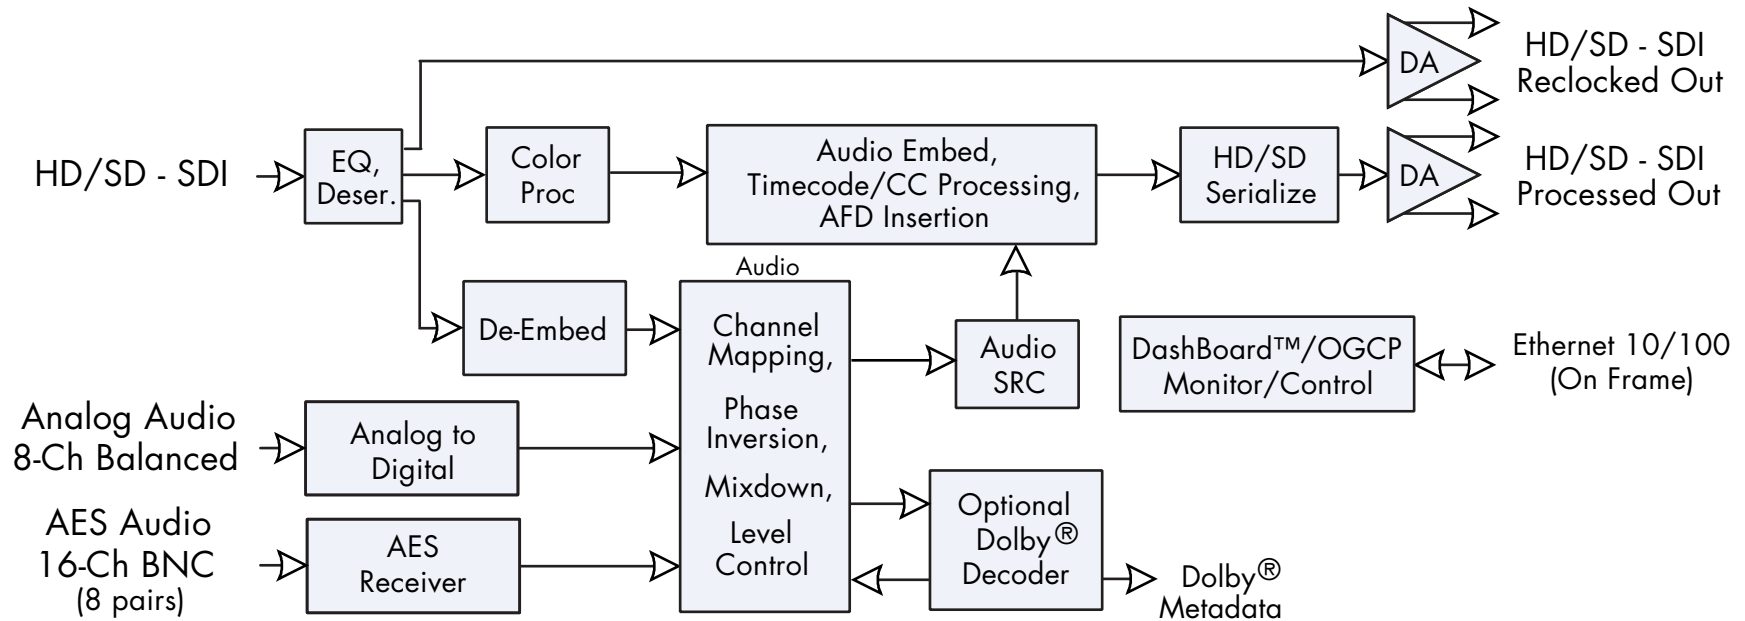

9321 Block Diagram

HD/SD Embedder

with Dolby® Decoding Option

Cobalt Digital Inc.
2406 E. University Ave.
Urbana IL, 61802

217.344.1243
info@cobaltdigital.com
www.cobaltdigital.com