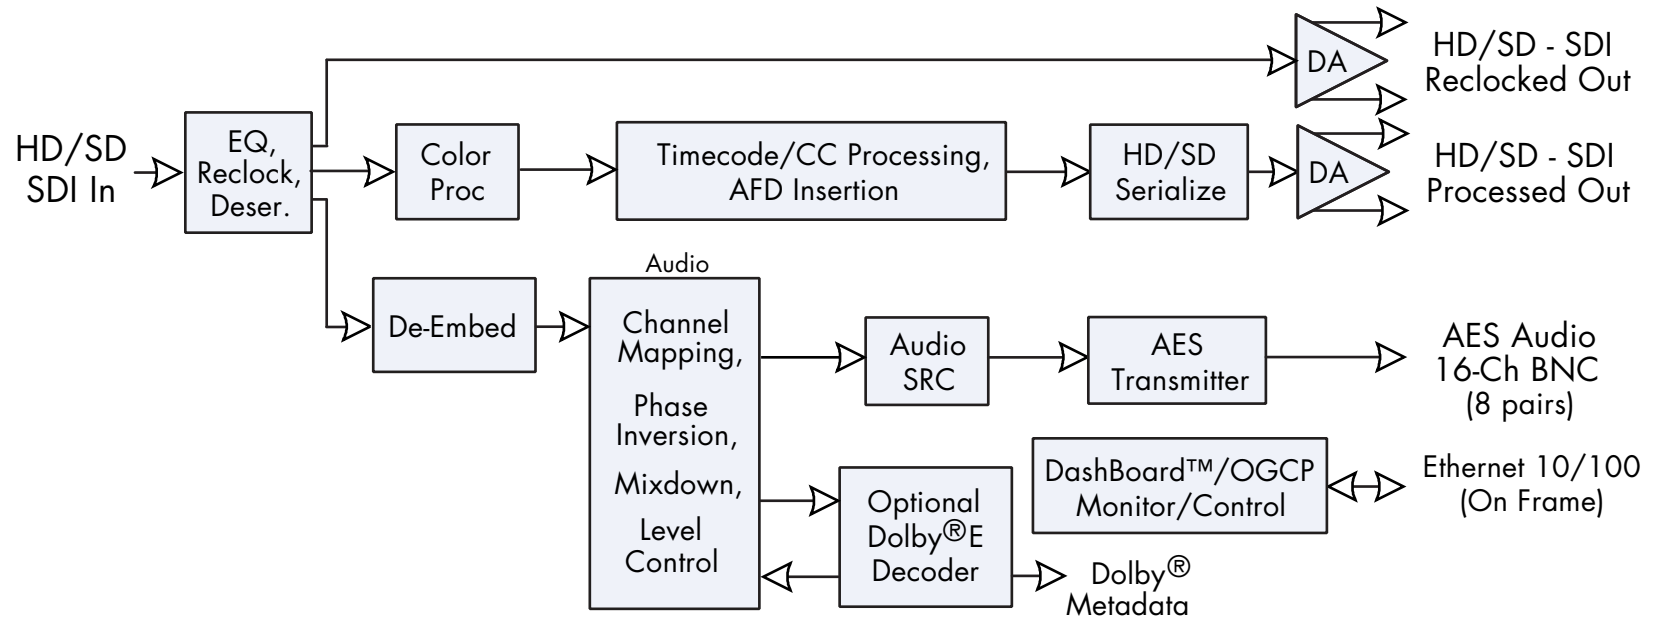

9322 Block Diagram

HD/SD De-Embedder

with Dolby® Decoding Option

Cobalt Digital Inc.
2406 E. University Ave.
Urbana IL, 61802

217.344.1243
info@cobaltdigital.com
www.cobaltdigital.com