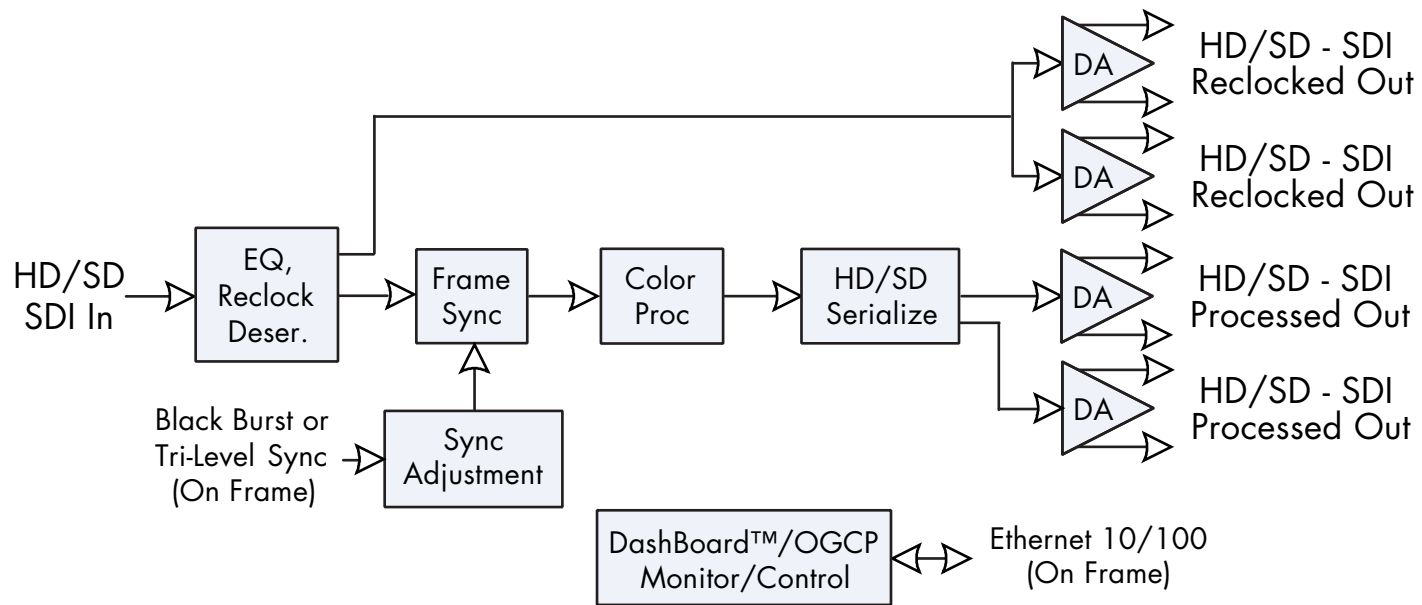

9082 Block Diagram

HD/SD Frame Sync

Cobalt Digital Inc.
2406 E. University Ave.
Urbana IL, 61802

217.344.1243
info@cobaltdigital.com
www.cobaltdigital.com