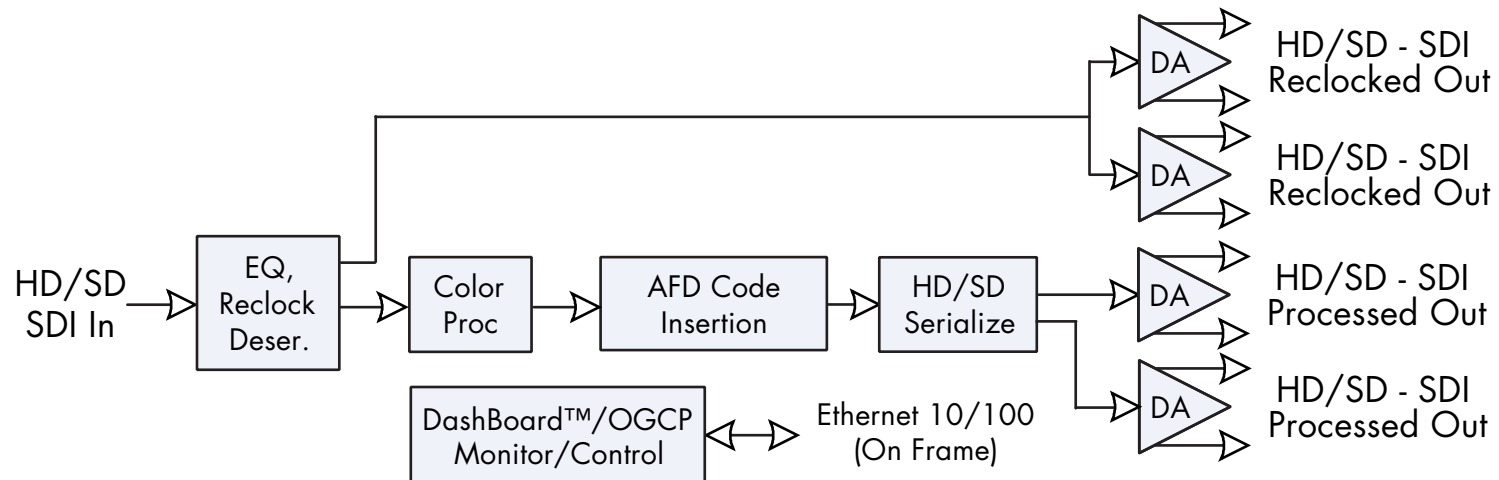

9071 Block Diagram

HD/SD-SDI AFD Code Inserter

Cobalt Digital Inc.
2406 E. University Ave.
Urbana IL, 61802

217.344.1243
info@cobaltdigital.com
www.cobaltdigital.com