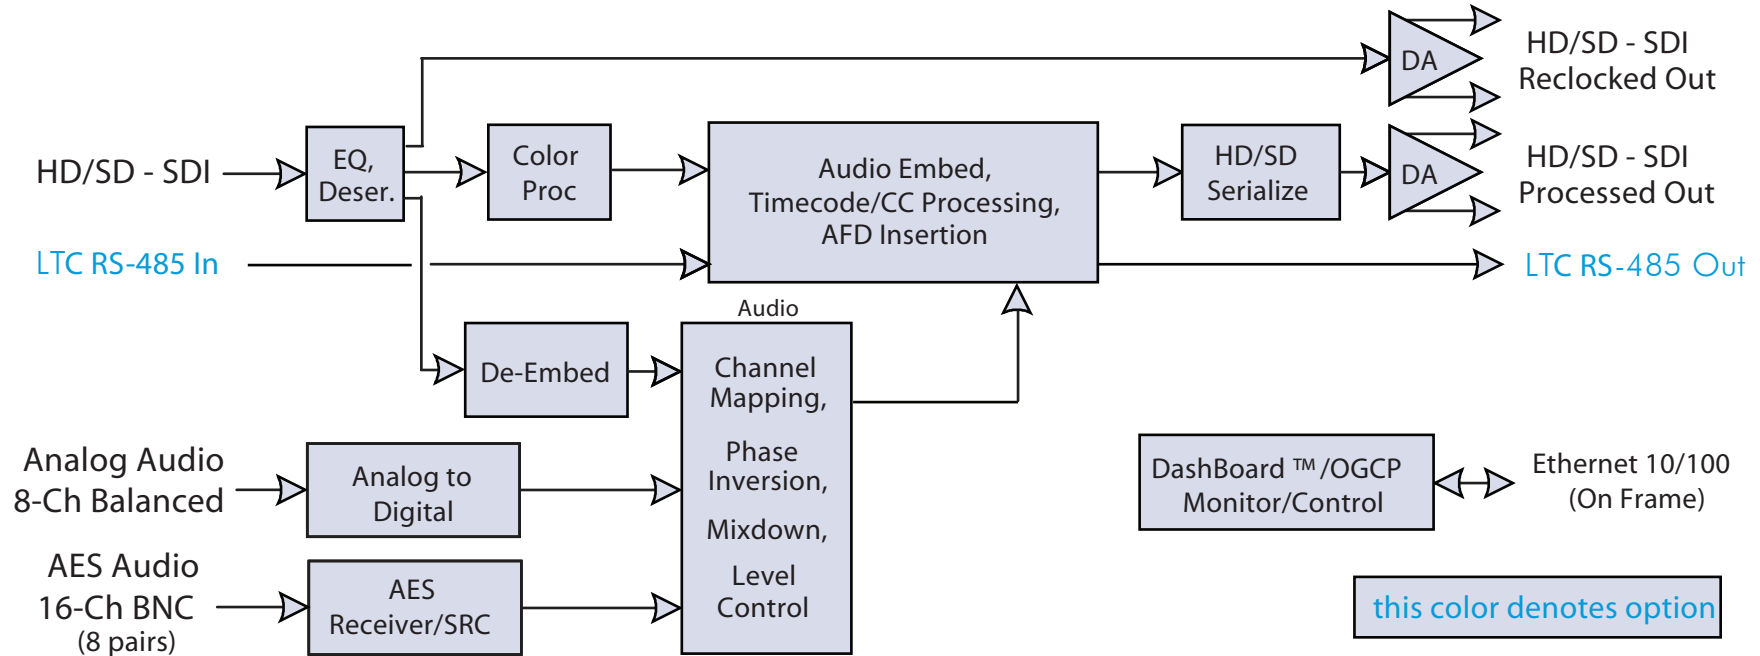

9321 Block Diagram

HD/SD Embedder

Cobalt Digital Inc.
2506 Galen Drive
Champaign IL, 61821
217.344.1243
info@cobaltdigital.com
www.cobaltdigital.com