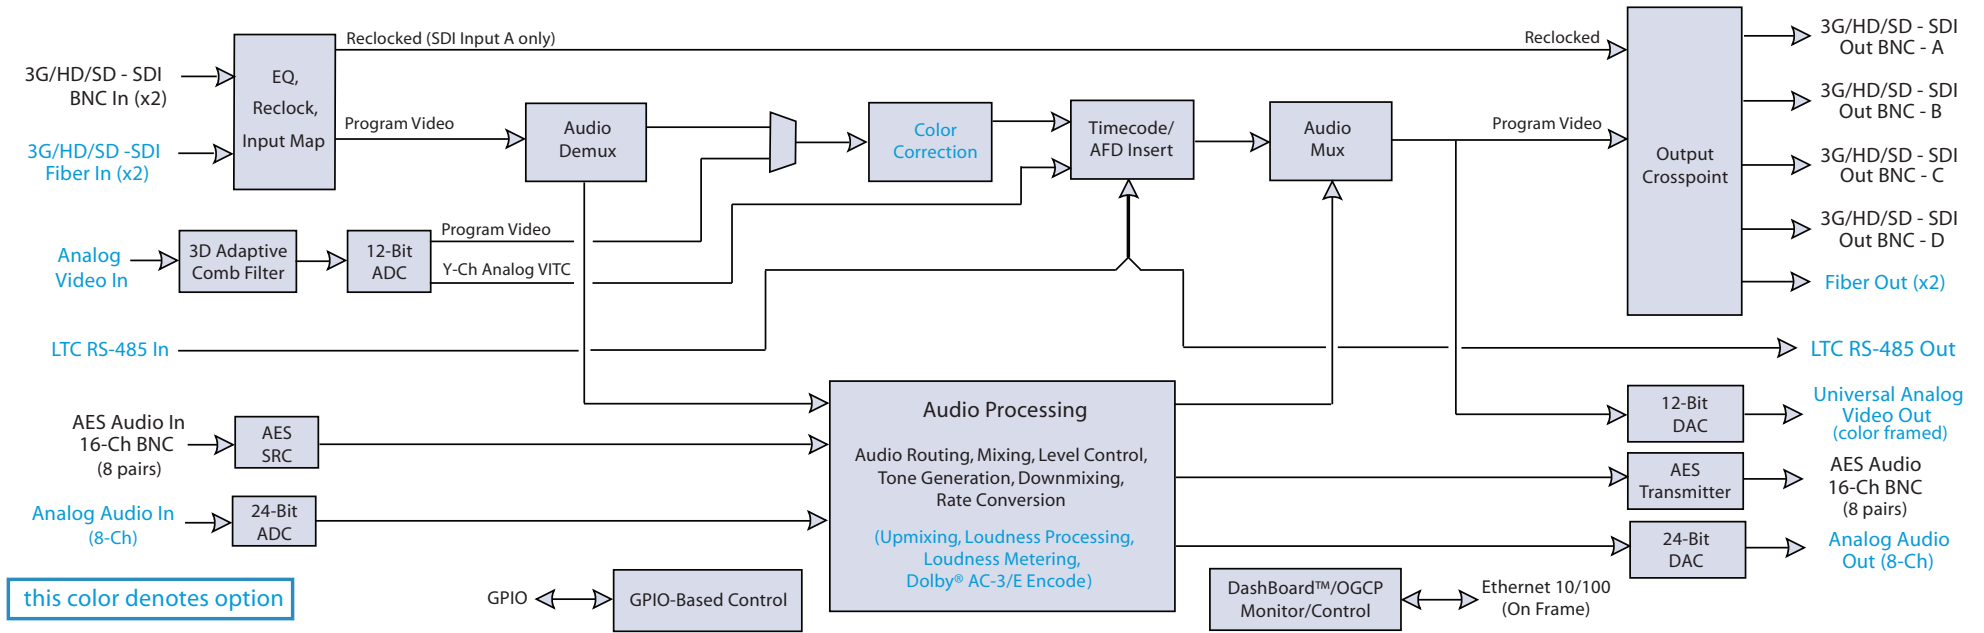

9931-EMDE Block Diagram

3G/HD/SD Embedder/De-Embedder

Cobalt Digital Inc.
2506 Galen Drive
Champaign IL, 61821

217.344.1243
info@cobaltdigital.com
www.cobaltdigital.com